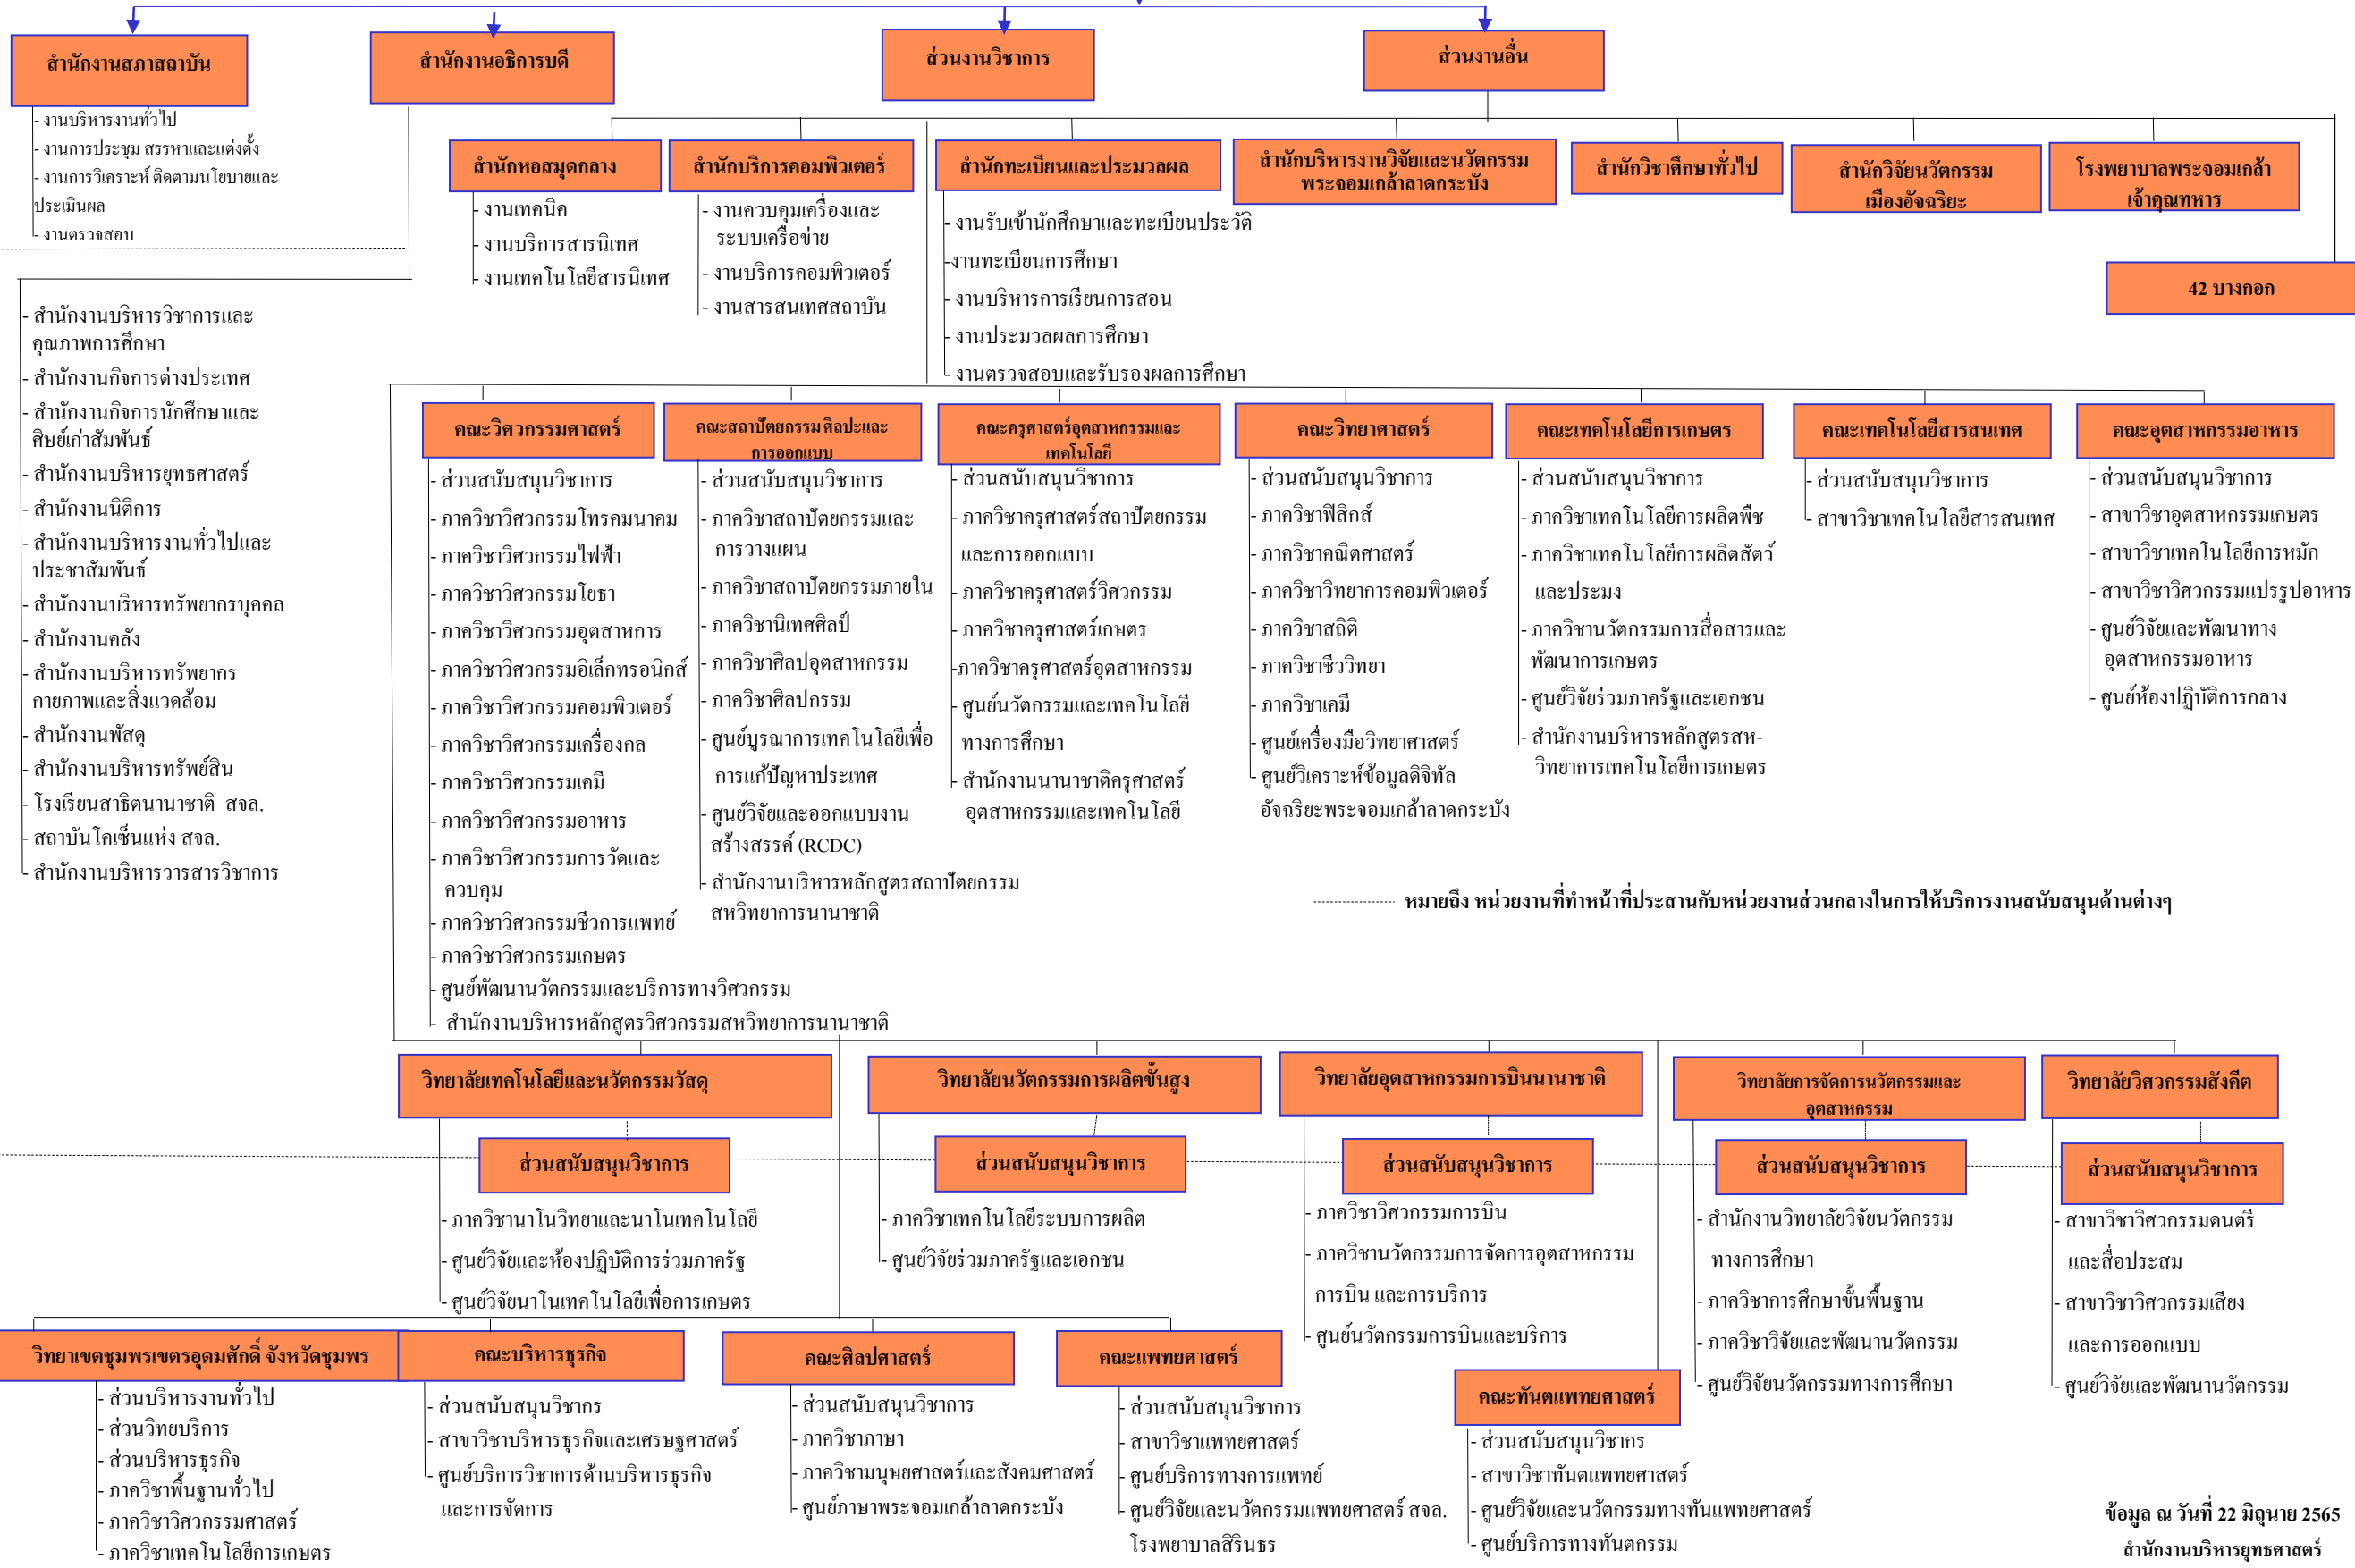

แผนภูมิที่ 2 แผนภูมิการแบ่งส่วนงาน

สถาบันเทคโนโลยีพระจอมเกล้าเจ้าคุณทหารลาดกระบัง

..... หมายถึง หน่วยงานที่ทำหน้าที่ประสานกับหน่วยงานส่วนกลางในการให้บริการงานสนับสนุนด้านต่างๆ